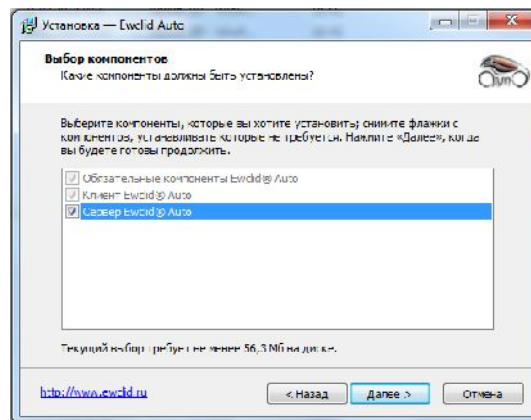

« Ewclid

<http://www.ewclid.ru/>.

Auto» 27.11.17.

Ewclid

32

Windows.

« Ewclid Auto».

C:\Program Files\Ewclid Auto\ANPR (